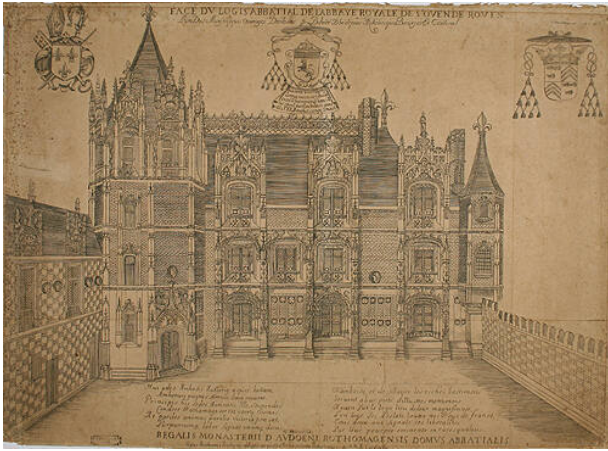

## Face du logis abbatial de l'Abbaye Royale de St. Ouen de Rouen

**Date**

1662

**Primary Maker**

Jean Toutain

**Medium**

engraving

### Dimensions

Sheet: 16 1/2 x 22 5/8 in. (41.9 x 57.5 cm)