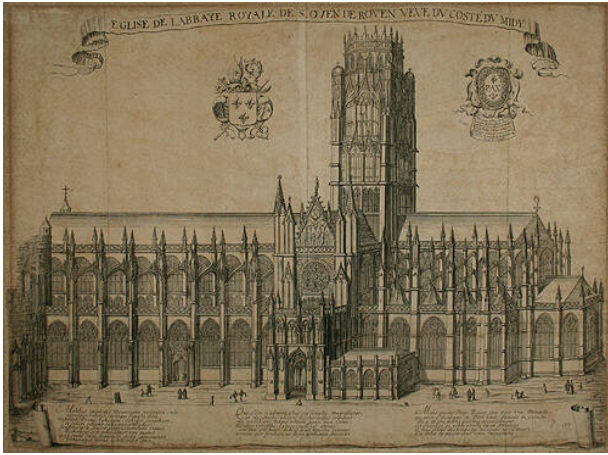

Basic Detail Report

Église de l'Abbaye Royale de St. Ouen de Rouen veüe du coste du midy

Date

1662

Primary Maker

Gérard Audran

Medium

engraving

Dimensions

Sheet: 17 x 22 3/4 in. (43.2 x 57.8 cm)